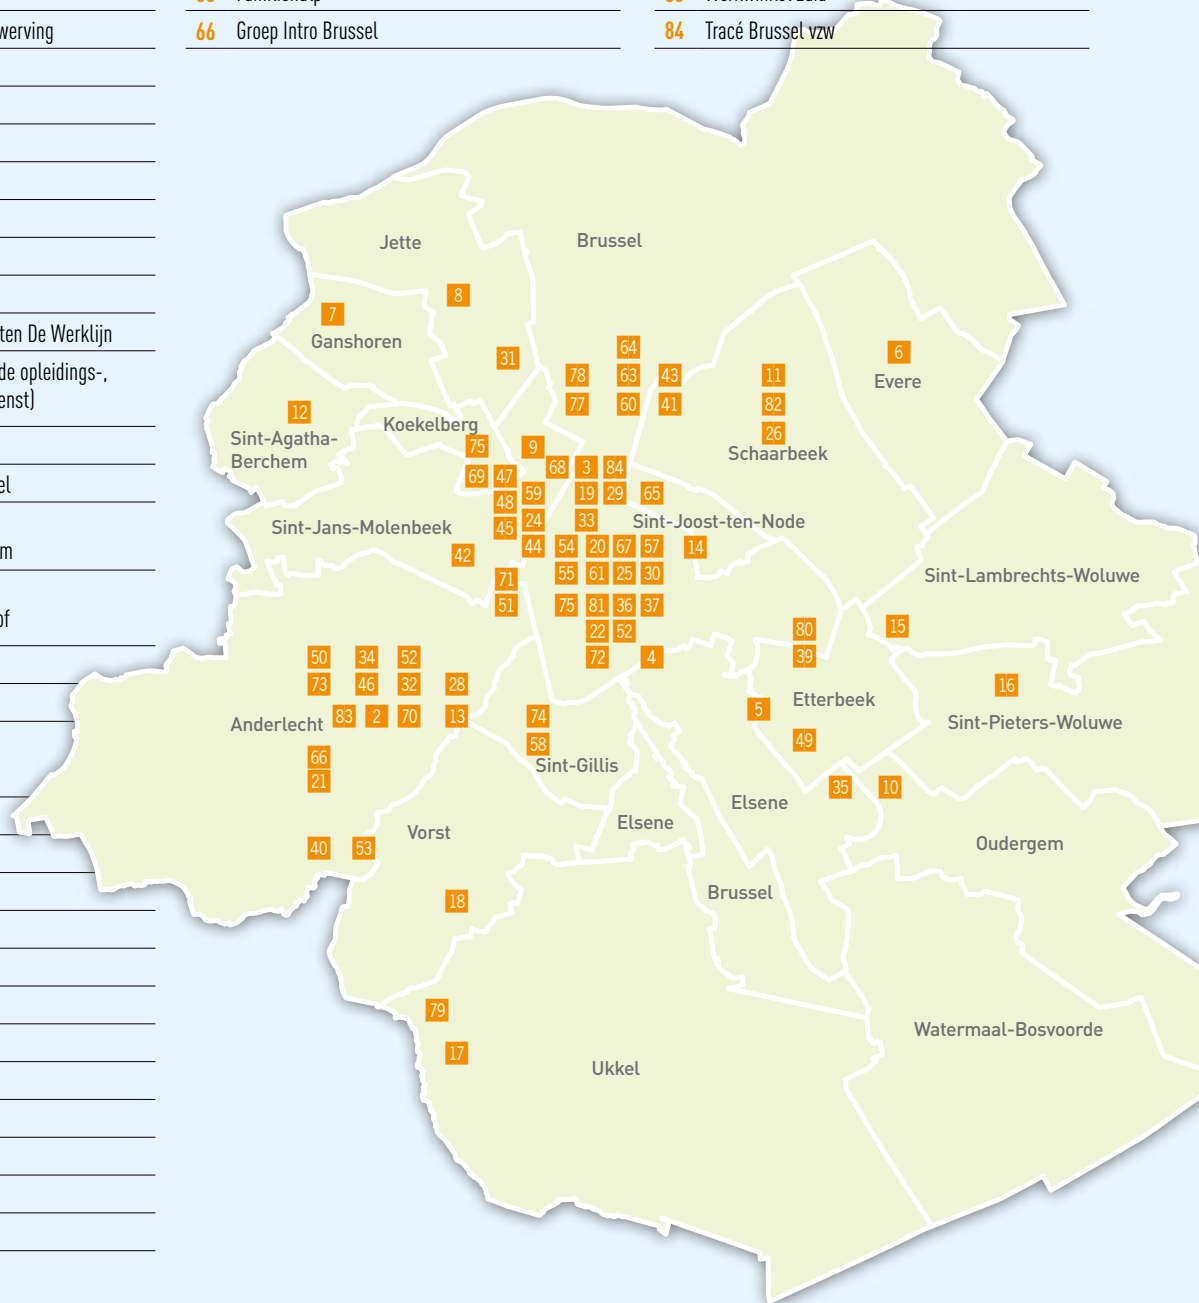

48	Buurtwerk Bonnevie
49	Buurtwerk Chambery
50	Casablanca
51	Cosmos-Excelsior
52	CVO Brussel
53	CVO COOVI-Elishout
54	CyCLO
55	De Buiteling IBO
56	De Ketjes
57	De Overmolen
58	De Pianofabriek
59	De Welvaartkapoen
60	eat vzw - Cafeteria Elan
61	eat vzw - Taverne Groot Eiland
62	eat vzw - Café ABC
63	Elmer vzw
64	EVA
65	Familiehulp
66	Groep Intro Brussel

67	INTEC BRUSSEL
68	JES
69	Job Link
70	MAKS (Kurasaw Tewerkstelling, Kurasaw Productions, KureghemNet)
71	Manus Brussel
72	Recyclart
73	Schoolinterventieteam (SIT)
74	Sociaal Vervoer Brussel (SVB)
75	Solidariteit voor het Gezin
76	Vokans Brussel
77	Brussels Agentschap voor de Onderneming (BAO)
78	Syntra Brussel - Campus Tour & Taxis
79	Syntra Brussel - Campus Ukkel
80	Unizo Startersservice
81	Werkwinkel Centraal
82	Werkwinkel Noord
83	Werkwinkel Zuid
84	Tracé Brussel vzw